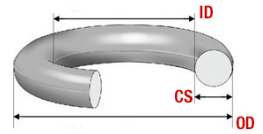

Size: AS568	C.S. Inch	I.D. Inch	O.D. Inch	C.S. MM	I.D. MM	O.D. MM	Size: AS568
165	0.103	6.487	6.693	2.62	164.77	170.01	165
166	0.103	6.737	6.943	2.62	171.12	176.36	166
167	0.103	6.987	7.193	2.62	177.47	182.71	167
168	0.103	7.237	7.443	2.62	183.82	189.06	168
169	0.103	7.487	7.693	2.62	190.17	195.41	169
170	0.103	7.737	7.943	2.62	196.52	201.76	170
171	0.103	7.987	8.193	2.62	202.87	208.11	171
172	0.103	8.237	8.443	2.62	209.22	214.46	172
173	0.103	8.487	8.693	2.62	215.57	220.81	173
174	0.103	8.737	8.943	2.62	221.92	227.16	174
175	0.103	8.987	9.193	2.62	228.27	233.51	175
176	0.103	9.237	9.443	2.62	234.62	239.86	176
177	0.103	9.487	9.693	2.62	240.97	246.21	177
178	0.103	9.737	9.943	2.62	247.32	252.56	178
201	0.139	0.171	0.449	3.53	4.34	11.40	201
202	0.139	0.234	0.512	3.53	5.94	13.00	202
203	0.139	0.296	0.574	3.53	7.52	14.58	203
204	0.139	0.359	0.637	3.53	9.12	16.18	204
205	0.139	0.421	0.699	3.53	10.69	17.75	205
206	0.139	0.484	0.762	3.53	12.29	19.35	206
207	0.139	0.546	0.824	3.53	13.87	20.93	207
208	0.139	0.609	0.887	3.53	15.47	22.53	208
209	0.139	0.671	0.949	3.53	17.04	24.10	209
210	0.139	0.734	1.012	3.53	18.64	25.70	210
211	0.139	0.796	1.074	3.53	20.22	27.28	211
212	0.139	0.859	1.137	3.53	21.82	28.88	212
213	0.139	0.921	1.199	3.53	23.39	30.45	213
214	0.139	0.984	1.262	3.53	25.00	32.06	214
215	0.139	1.046	1.324	3.53	26.57	33.63	215
216	0.139	1.109	1.387	3.53	28.17	35.23	216
217	0.139	1.171	1.449	3.53	29.74	36.80	217
218	0.139	1.234	1.512	3.53	31.34	38.40	218
219	0.139	1.296	1.574	3.53	32.92	39.98	219
220	0.139	1.359	1.637	3.53	34.52	41.58	220
221	0.139	1.421	1.699	3.53	36.09	43.15	221
222	0.139	1.484	1.762	3.53	37.69	44.75	222
223	0.139	1.609	1.887	3.53	40.87	47.93	223
224	0.139	1.734	2.012	3.53	44.04	51.10	224
225	0.139	1.859	2.137	3.53	47.22	54.28	225
226	0.139	1.984	2.262	3.53	50.39	57.45	226