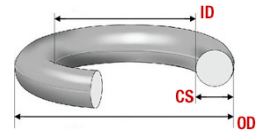

Size: AS568	C.S. Inch	I.D. Inch	O.D. Inch	C.S. MM	I.D. MM	O.D. MM	Size: AS568
125	0.103	1.299	1.505	2.62	32.99	38.23	125
126	0.103	1.362	1.568	2.62	34.59	39.83	126
127	0.103	1.424	1.630	2.62	36.17	41.41	127
128	0.103	1.487	1.693	2.62	37.77	43.01	128
129	0.103	1.549	1.755	2.62	39.34	44.58	129
130	0.103	1.612	1.818	2.62	40.94	46.18	130
131	0.103	1.674	1.880	2.62	42.52	47.76	131
132	0.103	1.737	1.943	2.62	44.12	49.36	132
133	0.103	1.799	2.005	2.62	45.69	50.93	133
134	0.103	1.862	2.068	2.62	47.30	52.54	134
135	0.103	1.925	2.131	2.62	48.90	54.14	135
136	0.103	1.987	2.193	2.62	50.47	55.71	136
137	0.103	2.050	2.256	2.62	52.07	57.31	137
138	0.103	2.112	2.318	2.62	53.64	58.88	138
139	0.103	2.175	2.381	2.62	55.25	60.49	139
140	0.103	2.237	2.443	2.62	56.82	62.06	140
141	0.103	2.300	2.506	2.62	58.42	63.66	141
142	0.103	2.362	2.568	2.62	59.99	65.23	142
143	0.103	2.425	2.631	2.62	61.60	66.84	143
144	0.103	2.487	2.693	2.62	63.17	68.41	144
145	0.103	2.550	2.756	2.62	64.77	70.01	145
146	0.103	2.612	2.818	2.62	66.34	71.58	146
147	0.103	2.675	2.881	2.62	67.95	73.19	147
148	0.103	2.737	2.943	2.62	69.52	74.76	148
149	0.103	2.800	3.006	2.62	71.12	76.36	149
150	0.103	2.862	3.068	2.62	72.69	77.93	150
151	0.103	2.987	3.193	2.62	75.87	81.11	151
152	0.103	3.237	3.443	2.62	82.22	87.46	152
153	0.103	3.487	3.693	2.62	88.57	93.81	153
154	0.103	3.737	3.943	2.62	94.92	100.16	154
155	0.103	3.987	4.193	2.62	101.27	106.51	155
156	0.103	4.237	4.443	2.62	107.62	112.86	156
157	0.103	4.487	4.693	2.62	113.97	119.21	157
158	0.103	4.737	4.943	2.62	120.32	125.56	158
159	0.103	4.987	5.193	2.62	126.67	131.91	159
160	0.103	5.237	5.443	2.62	133.02	138.26	160
161	0.103	5.487	5.693	2.62	139.37	144.61	161
162	0.103	5.737	5.943	2.62	145.72	150.96	162
163	0.103	5.987	6.193	2.62	152.07	157.31	163
164	0.103	6.237	6.443	2.62	158.42	163.66	164