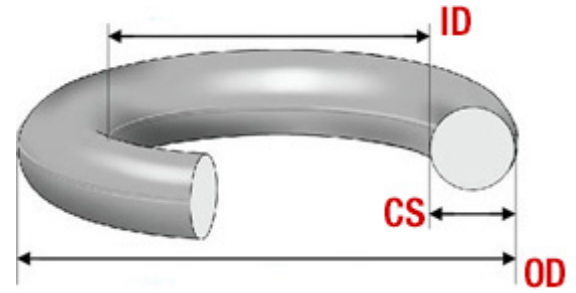

Standard USA O-Rings sizes. Dimensions per AS568 although tolerances vary by use, please see our tolerance pages. Thousands of non-standard sizes are available in stock or can be made within a few weeks typically without tooling fees so no need to settle for a less than optimal fit.

Size: AS568	C.S. Inch	I.D. Inch	O.D. Inch	C.S. MM	I.D. MM	O.D. MM	Size: AS568
001	0.040	0.029	0.109	1.02	0.74	2.78	001
002	0.050	0.042	0.142	1.27	1.07	3.61	002
003	0.060	0.056	0.176	1.52	1.42	4.46	003
004	0.070	0.070	0.210	1.78	1.78	5.34	004
005	0.070	0.101	0.241	1.78	2.57	6.13	005
006	0.070	0.114	0.254	1.78	2.90	6.46	006
007	0.070	0.145	0.285	1.78	3.68	7.24	007
008	0.070	0.176	0.316	1.78	4.47	8.03	008
009	0.070	0.208	0.348	1.78	5.28	8.84	009
010	0.070	0.239	0.379	1.78	6.07	9.63	010
011	0.070	0.301	0.441	1.78	7.65	11.21	011
012	0.070	0.364	0.504	1.78	9.25	12.81	012
013	0.070	0.426	0.566	1.78	10.82	14.38	013
014	0.070	0.489	0.629	1.78	12.42	15.98	014
015	0.070	0.551	0.691	1.78	14.00	17.56	015
016	0.070	0.614	0.754	1.78	15.60	19.16	016
017	0.070	0.676	0.816	1.78	17.17	20.73	017
018	0.070	0.739	0.879	1.78	18.77	22.33	018
019	0.070	0.801	0.941	1.78	20.35	23.91	019
020	0.070	0.864	1.004	1.78	21.95	25.51	020
021	0.070	0.926	1.066	1.78	23.52	27.08	021
022	0.070	0.989	1.129	1.78	25.12	28.68	022
023	0.070	1.051	1.191	1.78	26.70	30.26	023
024	0.070	1.114	1.254	1.78	28.30	31.86	024
025	0.070	1.176	1.316	1.78	29.87	33.43	025
026	0.070	1.239	1.379	1.78	31.47	35.03	026
027	0.070	1.301	1.441	1.78	33.05	36.61	027
028	0.070	1.364	1.504	1.78	34.65	38.21	028
029	0.070	1.489	1.629	1.78	37.82	41.38	029
030	0.070	1.614	1.754	1.78	41.00	44.56	030
031	0.070	1.739	1.879	1.78	44.17	47.73	031
032	0.070	1.864	2.004	1.78	47.35	50.91	032
033	0.070	1.989	2.129	1.78	50.52	54.08	033